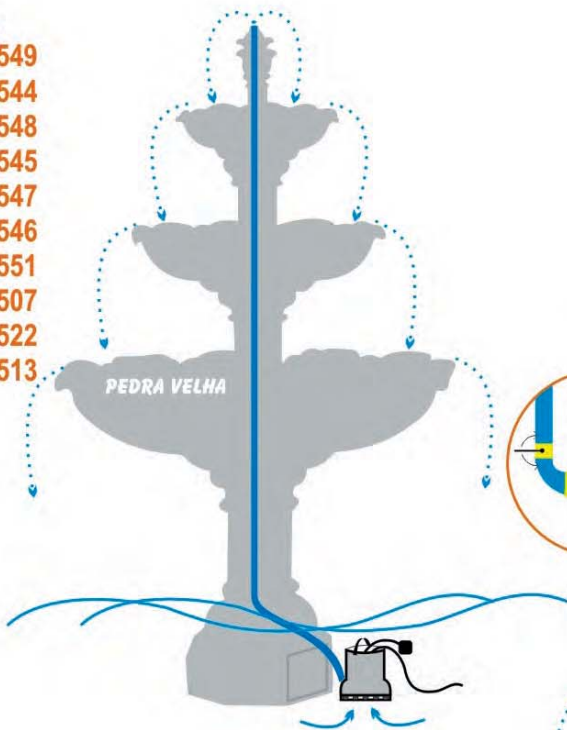

Especificações Técnicas

Fonte:
REF - 549
REF - 544
REF - 548
REF - 545
REF - 547
REF - 546
REF - 551
REF - 507
REF - 522
REF - 513